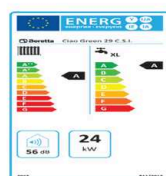

CIAO GREEN 25 CSI

~~Antes 775 €~~

Ahora

715 €

CIAO GREEN 29 CSI

~~Antes 875 €~~

Ahora

795 €

MYNUTE GREEN E 25 CSI

~~Antes 965 €~~

Ahora

880 €

MYNUTE GREEN E29 CSI

~~Antes 1065 €~~

Ahora

970 €

Beretta